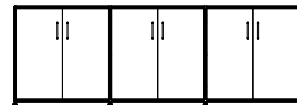

Grundelement 2 OH

2 x MSFE-020020-SCHW à € 294,80

Anbauelemente 2 OH

3 x MSFE-030020-SCHW à € 114,20

Türenpaare Holz 2 OH

€ 1.331,20

Alle Preise verstehen sich in € zzgl. gesetzlicher MwSt.

Konfiguration