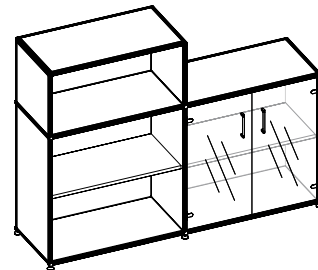

Baugruppen

Alle Preise verstehen sich in € zzgl. gesetzlicher MwSt.

fast + easy

Regal

158,4 x 43,2 x 119,2

1 x MSFE-010011-SCHW € 221,60
Aufbauelement 1 OH

1 x MSFE-020010-SCHW € 399,00
Grundelement 2 OH

1 x MSFE-020020-SCHW € 294,80
Anbauelement 2 OH

1 x MSFE-060020-GLAS € 313,00
Türenpaar Glas 2 OH

€ 1.228,40