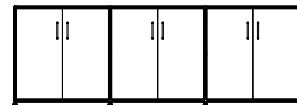

Konfiguration

fast + easy

Rollcontainer
60 1/3/6

MSFE-040010-SCHW

€ 752,50

Systemtisch
160 x 80

MSFE-050160-SCHW

€ 571,40

Sideboard

80,2 x 43,2 x 80,8

1 x MSFE-010010-SCHW € 309,80
Grundelement 1 OH

1 x MSFE-010011-SCHW € 221,60
Aufbauelement 1 OH

€ 531,40

Sideboard

80,2 x 43,2 x 119,2

1 x MSFE-020010-SCHW € 399,00
Grundelement 2 OH

1 x MSFE-010011-SCHW € 221,60
Aufbauelement 1 OH

1 x MSFE-030020-SCHW € 114,20
Türenpaar Holz 2 OH

€ 734,80

Sideboard

236,6 x 43,2 x 80,8

1 x MSFE-020010-SCHW € 399,00
Grundelement 2 OH

2 x MSFE-020020-SCHW à € 294,80
Anbauelemente 2 OH

3 x MSFE-030020-SCHW à € 114,20
Türenpaare Holz 2 OH

€ 1.331,20

Alle Preise verstehen sich in € zzgl. gesetzlicher MwSt.