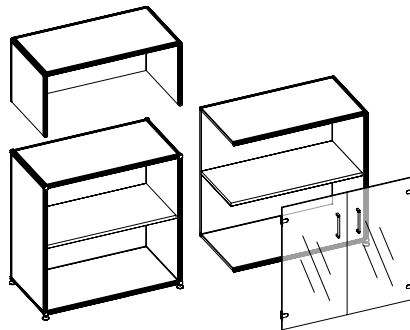

Baugruppen

Alle Preise verstehen sich in € zzgl. gesetzlicher MwSt.

fast + easy

Regal

158,4 x 43,2 x 119,2

1 x MSFE-010011-SCHW € 221,60
Aufbauelement 1 OH

1 x MSFE-020010-SCHW € 399,00
Grundelement 2 OH

1 x MSFE-020020-SCHW € 294,80
Anbauelement 2 OH

1 x MSFE-060020-GLAS € 313,00
Türenpaar Glas 2 OH

€ 1.228,40