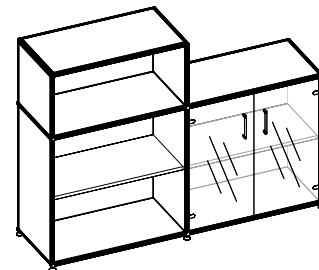

Baugruppen

Alle Preise verstehen sich in € zzgl. gesetzlicher MwSt.

fast + easy

Regal

158,4 x 43,2 x 119,2

1 x MSFE-010011-SCHW € 221,60
Aufbauelement 1 OH

1 x MSFE-020010-SCHW € 399,00
Grundelement 2 OH

1 x MSFE-020020-SCHW € 294,80
Anbauelement 2 OH

1 x MSFE-060020-GLAS € 313,00
Türenpaar Glas 2 OH

€ 1.228,40