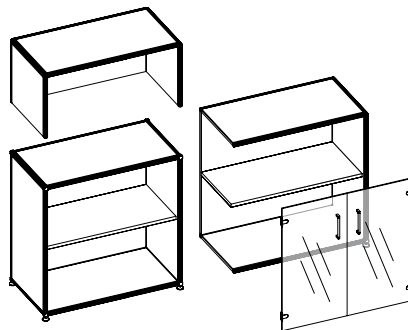

Baugruppen

Alle Preise verstehen sich in € zzgl. gesetzlicher MwSt.

fast + easy

Regal

158,4 x 43,2 x 119,2

1 x MSFE-010011-SCHW € 221,60
Aufbauelement 1 OH

1 x MSFE-020010-SCHW € 399,00
Grundelement 2 OH

1 x MSFE-020020-SCHW € 294,80
Anbauelement 2 OH

1 x MSFE-060020-GLAS € 313,00
Türenpaar Glas 2 OH

€ 1.228,40